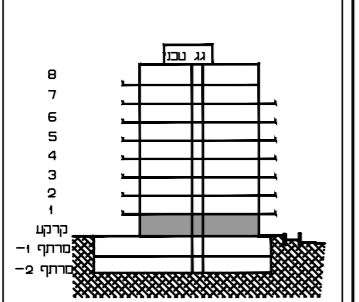

מגרש 28

10.08.2020

מגרש מס': 28
בנין מס': 1,2,3
דירות: ת"כ' קוסה: תכנית מגרש
קנה מידה: 1:250

Legend for symbols including: חדר אמבטיה, חדר מטבח, חדר ישיבה, חדר נמל, חדר שירות, חדר ארון, חדר כיבוי אש, חדר חניה, חדר משרד, חדר מנוחה, חדר סטודיו, חדר אמבטיה, חדר מטבח, חדר ישיבה, חדר נמל, חדר שירות, חדר ארון, חדר כיבוי אש, חדר חניה, חדר משרד, חדר מנוחה, חדר סטודיו.

הצעה למיקום כלכלי:
כניסה, מקד, מרח, מסות כביש / מייבו

5
תכנית זו אינה סופית ומותנית
בקבלת התור בנית.
זכרו שישים בזהירות לדרושת
ורשיות השעות ותחכמן המפורט

כניסה לחניון
חתך צפון

גבול מגרש

גבול מגרש

גבול מגרש