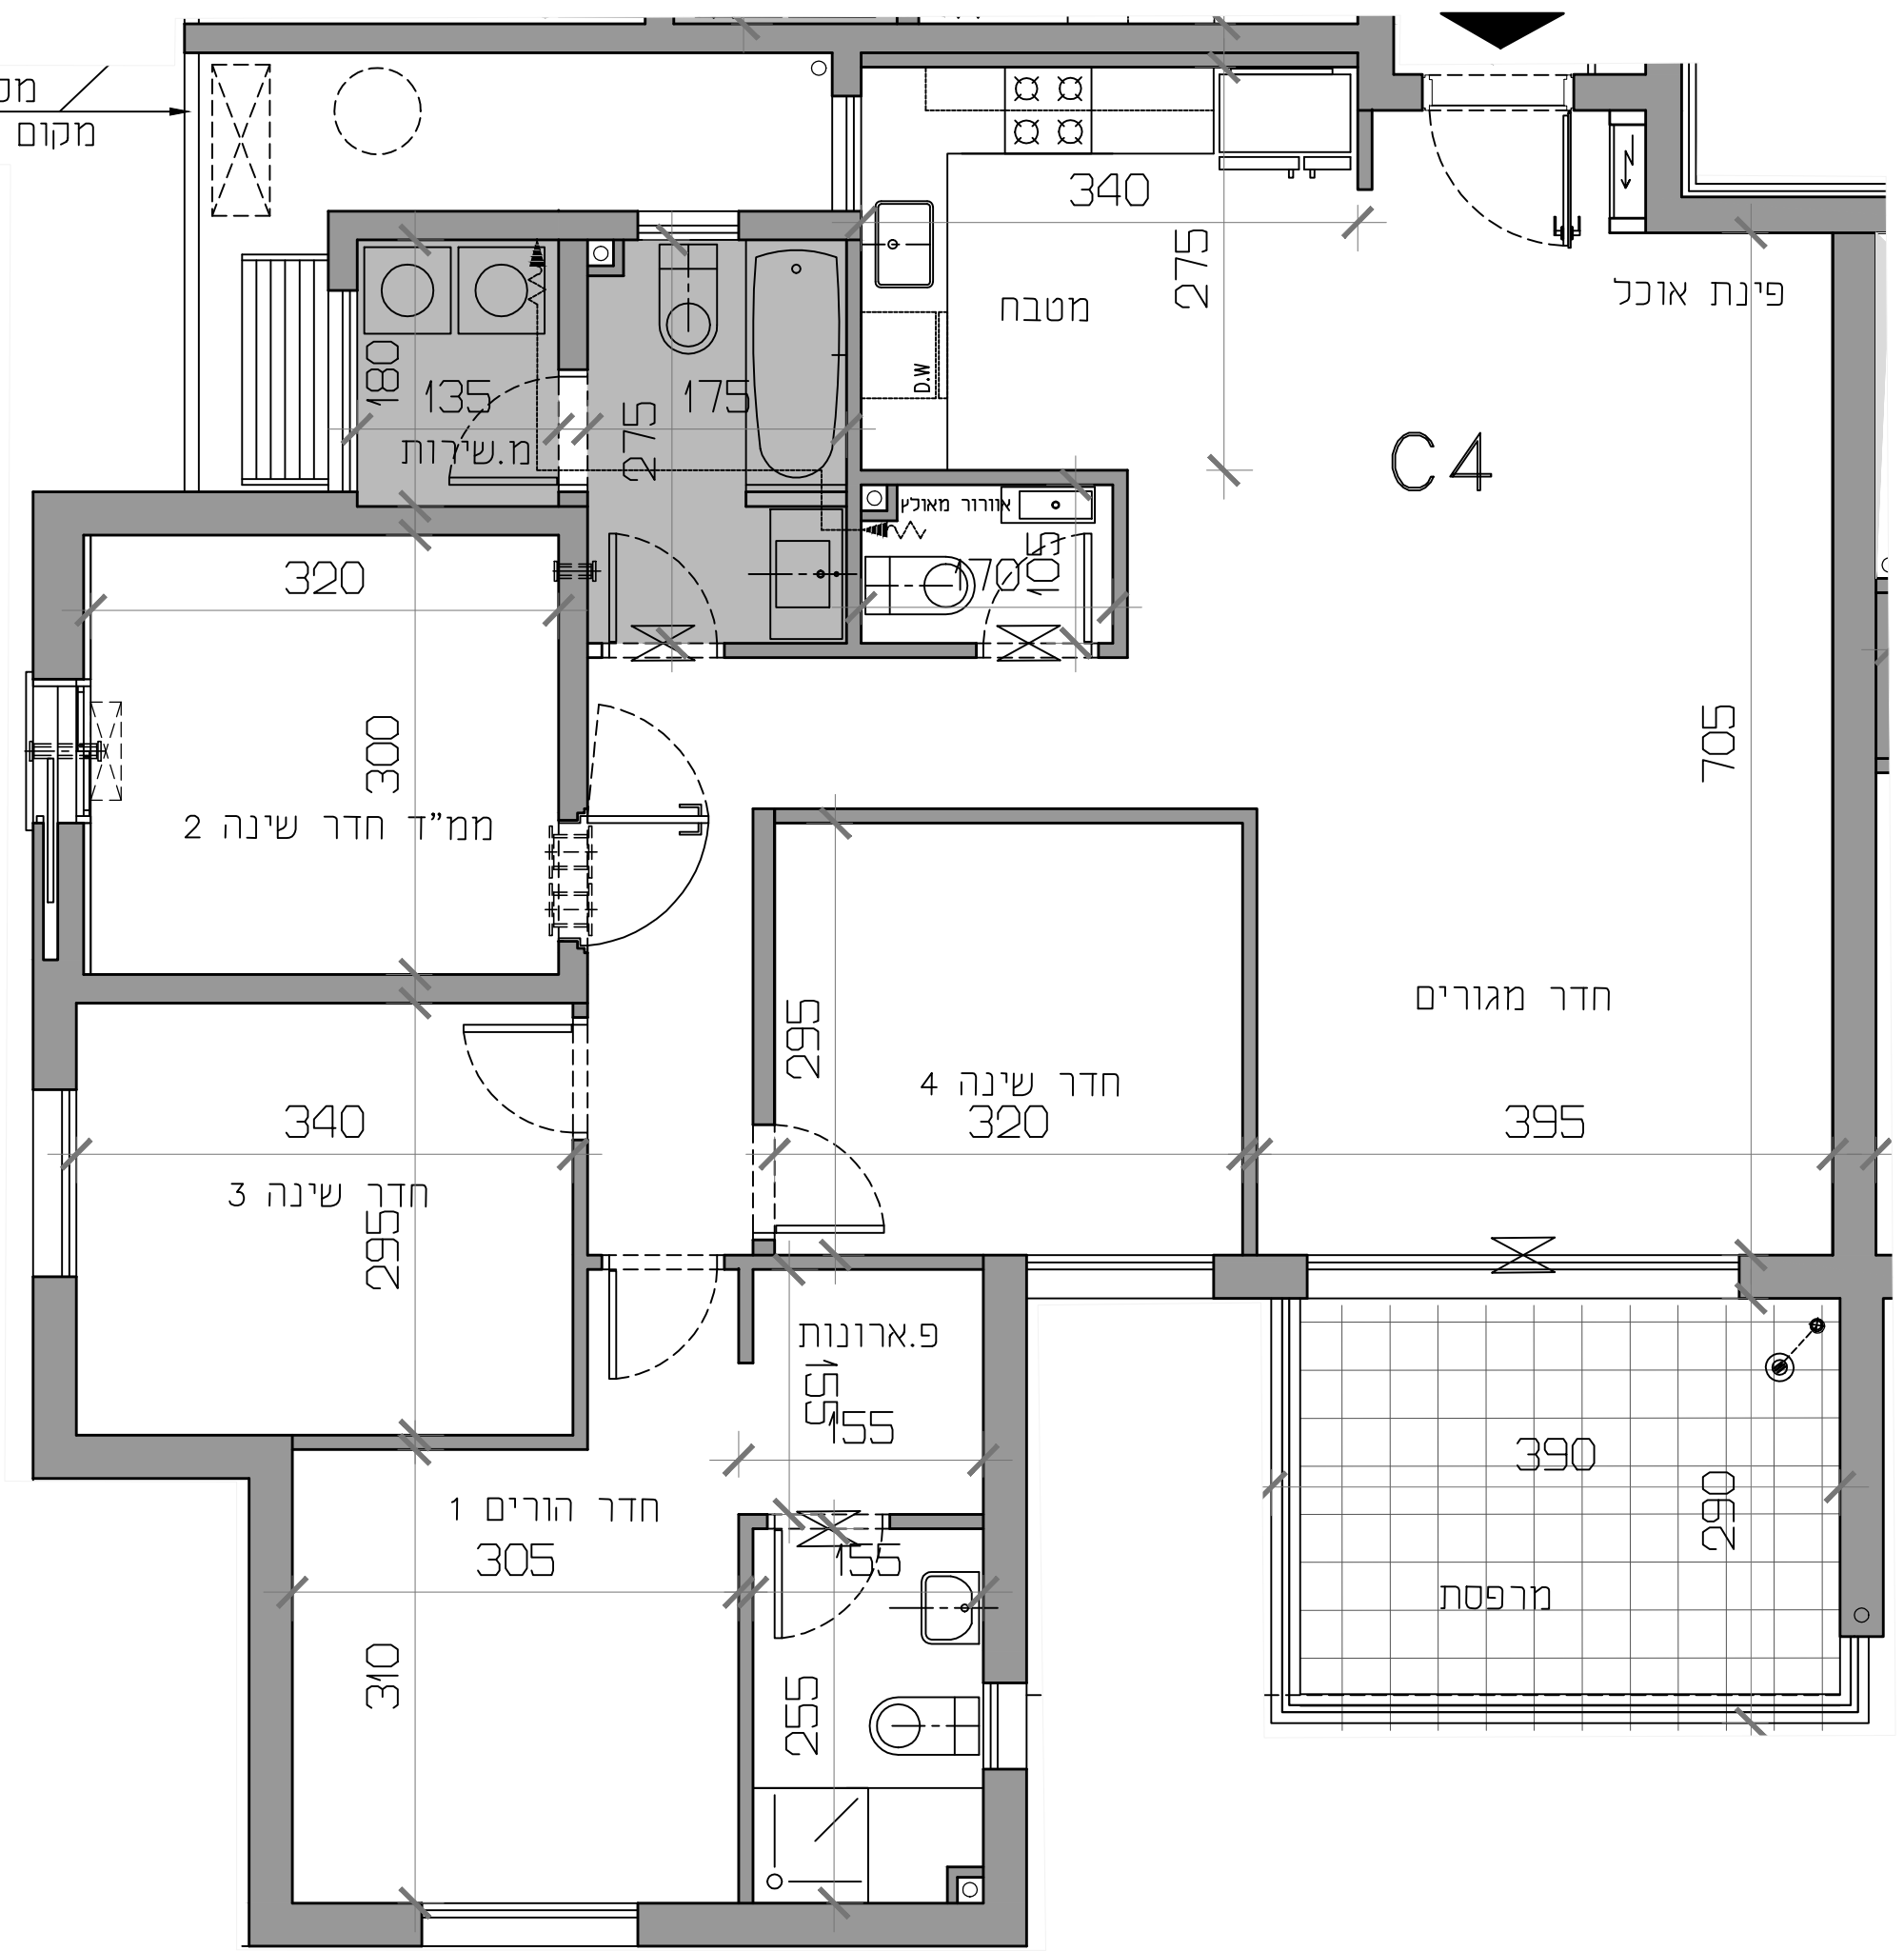

מגרש 28

* תעודת בנכיות ראה דף מספר 1
10.08.2020

מגרש מס': 28
בנין מס': 3
דירות: C4
תל' קומה: 7-1
קנה מידה: 1:50

מקרא:

	דלת
	חלון
	קיר
	מדרגות
	מטבח
	מ.שירות
	חדר שינה
	חדר מגורים
	מרפסת
	מקום לחניה

הצעה למקום בלבד:
מדיה
מסעדה בבית / סניף
מקד

כנען שנהב
אדריכלים
קרית עזריאל ב' כנען 2 תל א' 03-6471997 03-6486844

תכנית זו אינה סופית ומותגת
במבט ויתור בנית
יזמנו שינויים בהתאם לדרושת
חרישית חשונה וחתכנו המפרט

מסתור כביסה
מקום ליחידת מיזוג

טיפוס C4
,
מ5

קומה	מס' דירה
1	8
2	13
3	18
4	23
5	28
6	33
7	38