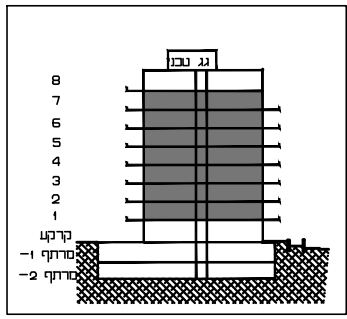

תכנית זו אינה סופית ומותגת
במבט ויתור בנית
יזמנו שינויים בהתאם לדרושת
חרישית חשונה וחתכנו המפרט

מסתור כביסה
מקום ליחידת מיזוג