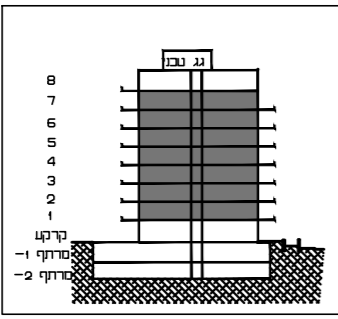

מגרש 28

* תעודת כניית ראה דף מספר 1

מגרש מס': 28
 בנין מס': 1
 דירות: C3
 תל' קומה: 7-1
 קנה מידה: 1:50

מקרא:

	דלת
	חלון
	גדר מרפסת
	מדרגות
	אמבטיה
	שירותים
	מטבח
	חדר שינה
	חדר הורים
	מגורים
	פינת אוכל
	מטבח
	מסדר
	מסכת כביסה / סייב

הצעה למקום בלבד:
 מדרגות
 מסכת כביסה / סייב

כניעת שנהב
 אדריכלים
 קריית עזריאל ב"ב 2 תל אביב
 טל: 03-6471997 03-6466844

תכנית זו אינה סופית ומותגת
 בתכנית חתירה בנית
 יזמנו שינויים בהתאם לדרישת
 חרישית חשונה וחתכנו המפרט