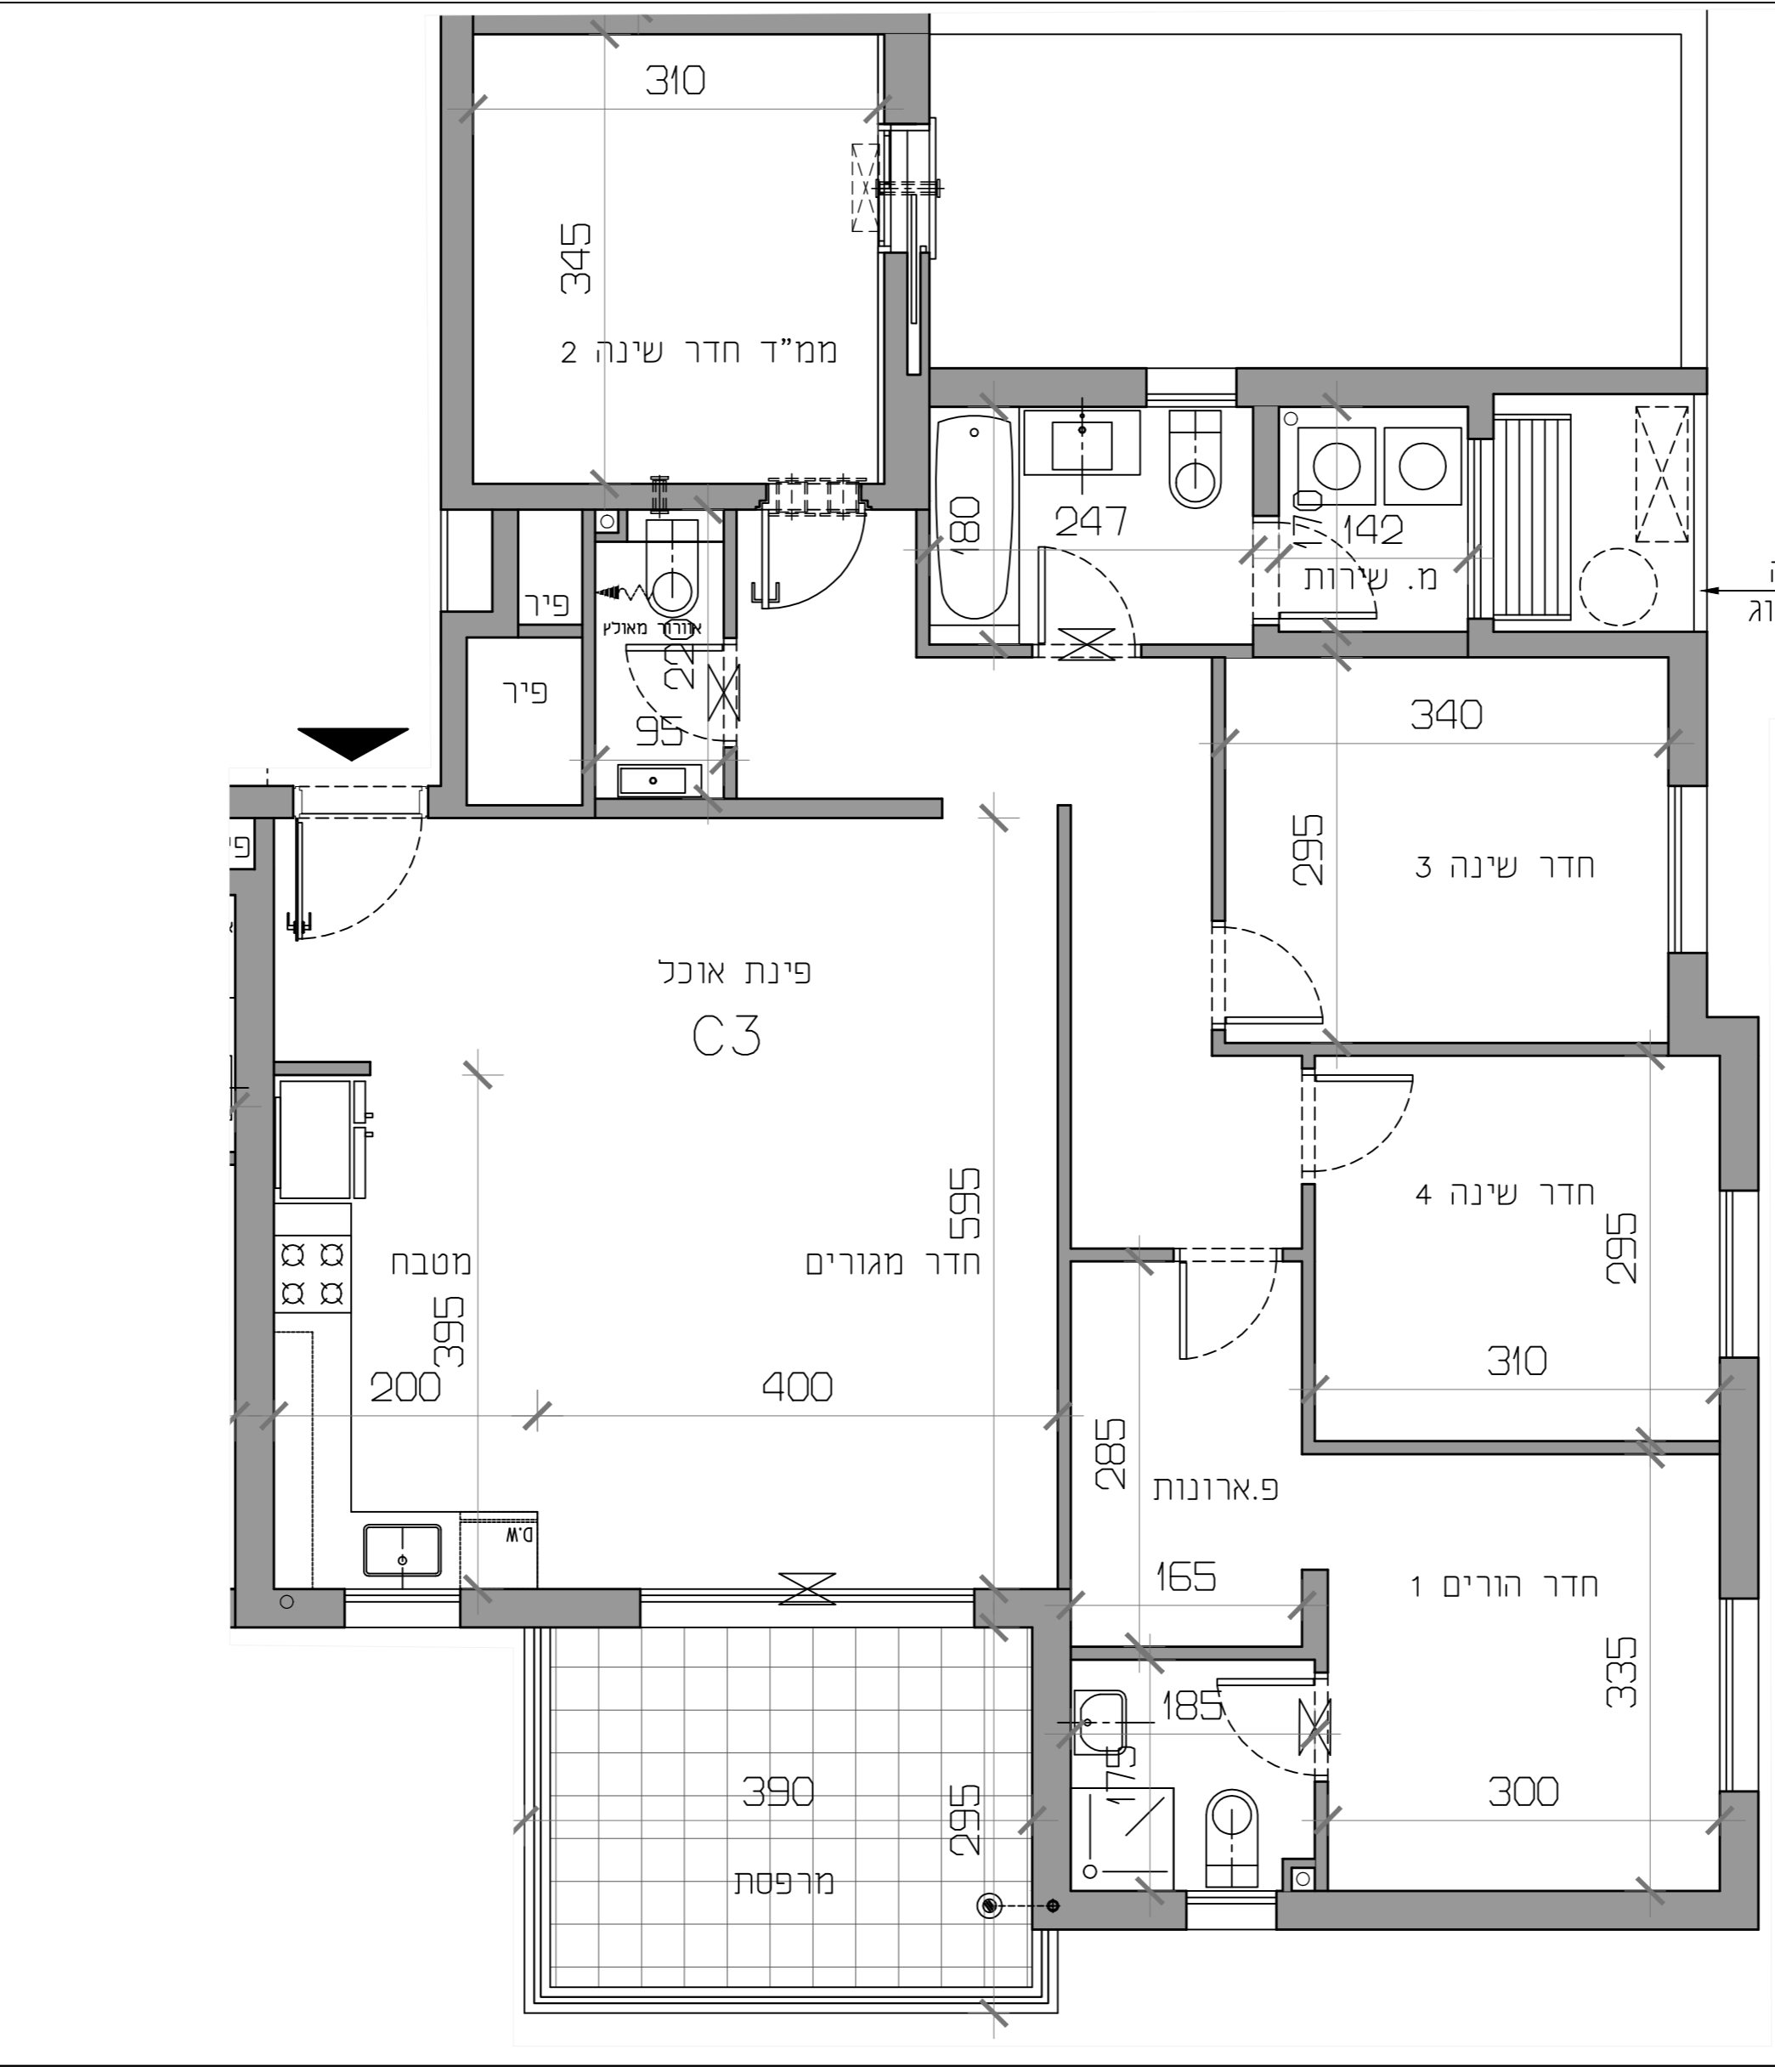

מגרש 28

* תעודת כניית ראה דף מספר 1

מגרש מס': 28
 בנין מס': 1
 דירות: C3
 תל' קומה: 7-1
 קנה מידה: 1:50

מקרא:

	דלת
	חלון
	גדר מרפסת
	מדרגות
	אמבטיה
	שירותים
	מטבח
	חדר שינה
	חדר הורים
	מגורים
	פינת אוכל
	מטבח
	מסדר
	מסכת כביסה / סייב

הצעה למקום בלבד:
 מדרגות
 מסכת כביסה / סייב

כניעת שנהב
 אדריכלים
 קריית עזריאל ב"ב 2 תל אביב
 טל: 03-6471997 03-6466844

תכנית זו אינה סופית ומותגת
 בתכנית חתירה בנית
 יזמנו שינויים בהתאם לדרישת
 חרישית חשונה וחתכנו המפרט