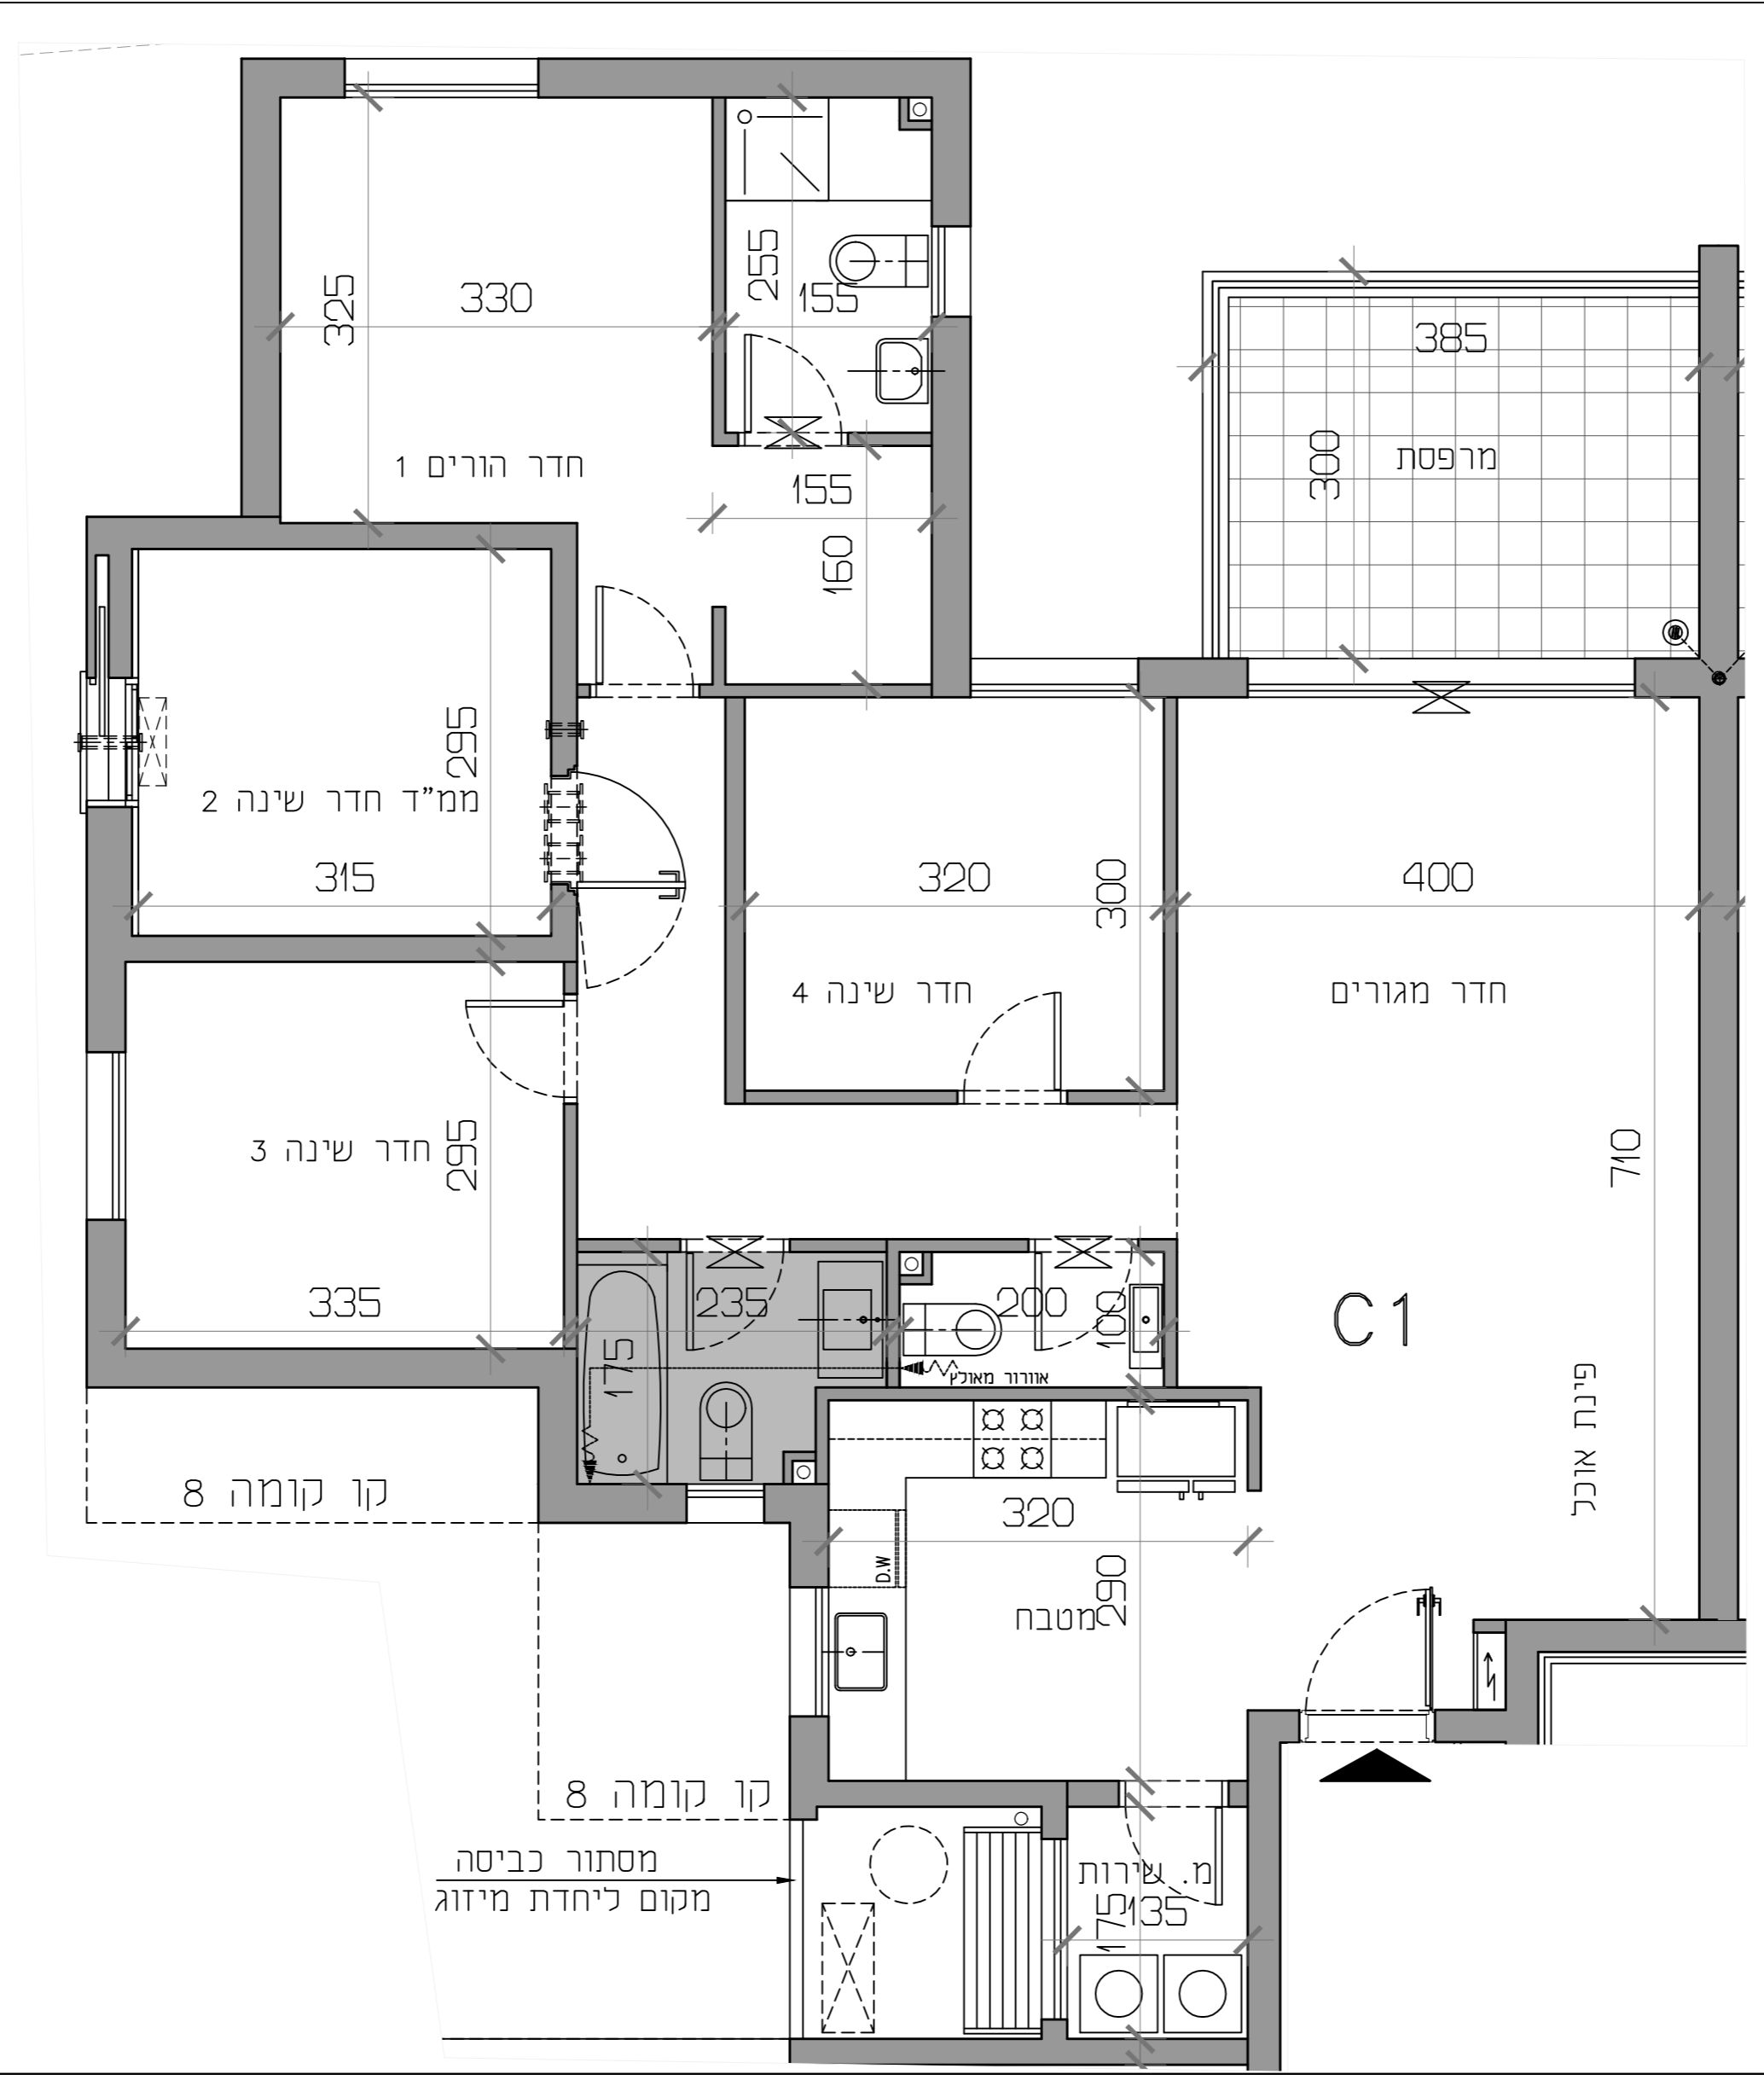

מגרש 28

* הערות בבניית ראה דף מספר 1

01
10.08.2020

מגרש מס': 28
 בנין מס': 2
 דירות: C1
 תל' קומה: 1-7
 קנה סידה: 1:50

מקרא:

	דלת
	חלון
	קיר
	מדרגות
	מסדר
	מטבח
	חדר שינה
	חדר מגורים
	פינת אוכל
	קומה

הצעה למקום בלבד:
 מדרגות
 מסדר
 מטבח כביסה / סניף

כניסה שניה
 אדריכלים
 קריית עזריאל ב"ב 2 תל אביב
 טל: 03-6496844 | פקס: 03-6471997

תכנית זו אינה סופית ומותגת
 בתכנית חתך בית
 יזמנו שינויים בהתאם לדרישת
 חריגות חשונות וחתכנו המפורט

טיפוס C1
 מס' דירה

קומה	מס' דירה
1	5
2	9
3	13
4	17
5	21
6	25
7	29