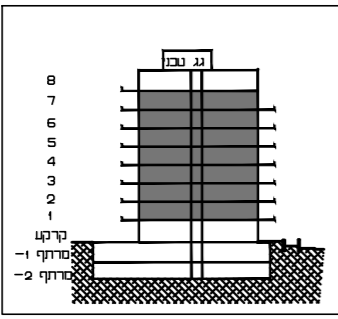

תכנית זו אינה סופית ומותגת
בתכנית חתך בית
יזמנו שינויים בהתאם לדרישת
חריגות חשונות וחתכנו המפורט