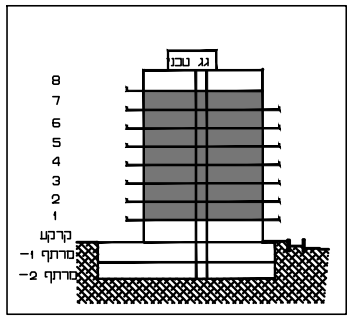

מגרש 28

* תעודת בנכיות ראה דף מספר 1

01
10.08.2020

מגרש מס': 28
 בנין מס': 1
 דירות: C1
 תל' קומה: 1-7
 קנה סידה: 1:50

מקרא:

	דלת
	חלון
	קיר
	רצפה
	תקרה
	מדרגות
	מסדר
	מטבח
	חדר שינה
	חדר מגורים
	מרפסת
	פינת אונכ

הצעה למיקום בלבד:
 מדרגות / מדרגות
 מדרגות / מדרגות

כניסה ושנהב
 אדריכלים
 קריית עזריאל בוכ 2 נוספה 3 ח"א
 טל: 03-6496844 ספק: 03-6471997

תכנית זו אינה סופית ומותנת בתנאים וזמני. בעת תכנון שינויים בהתאם לדרשות חריגות חשונות ותכנון המפרט.