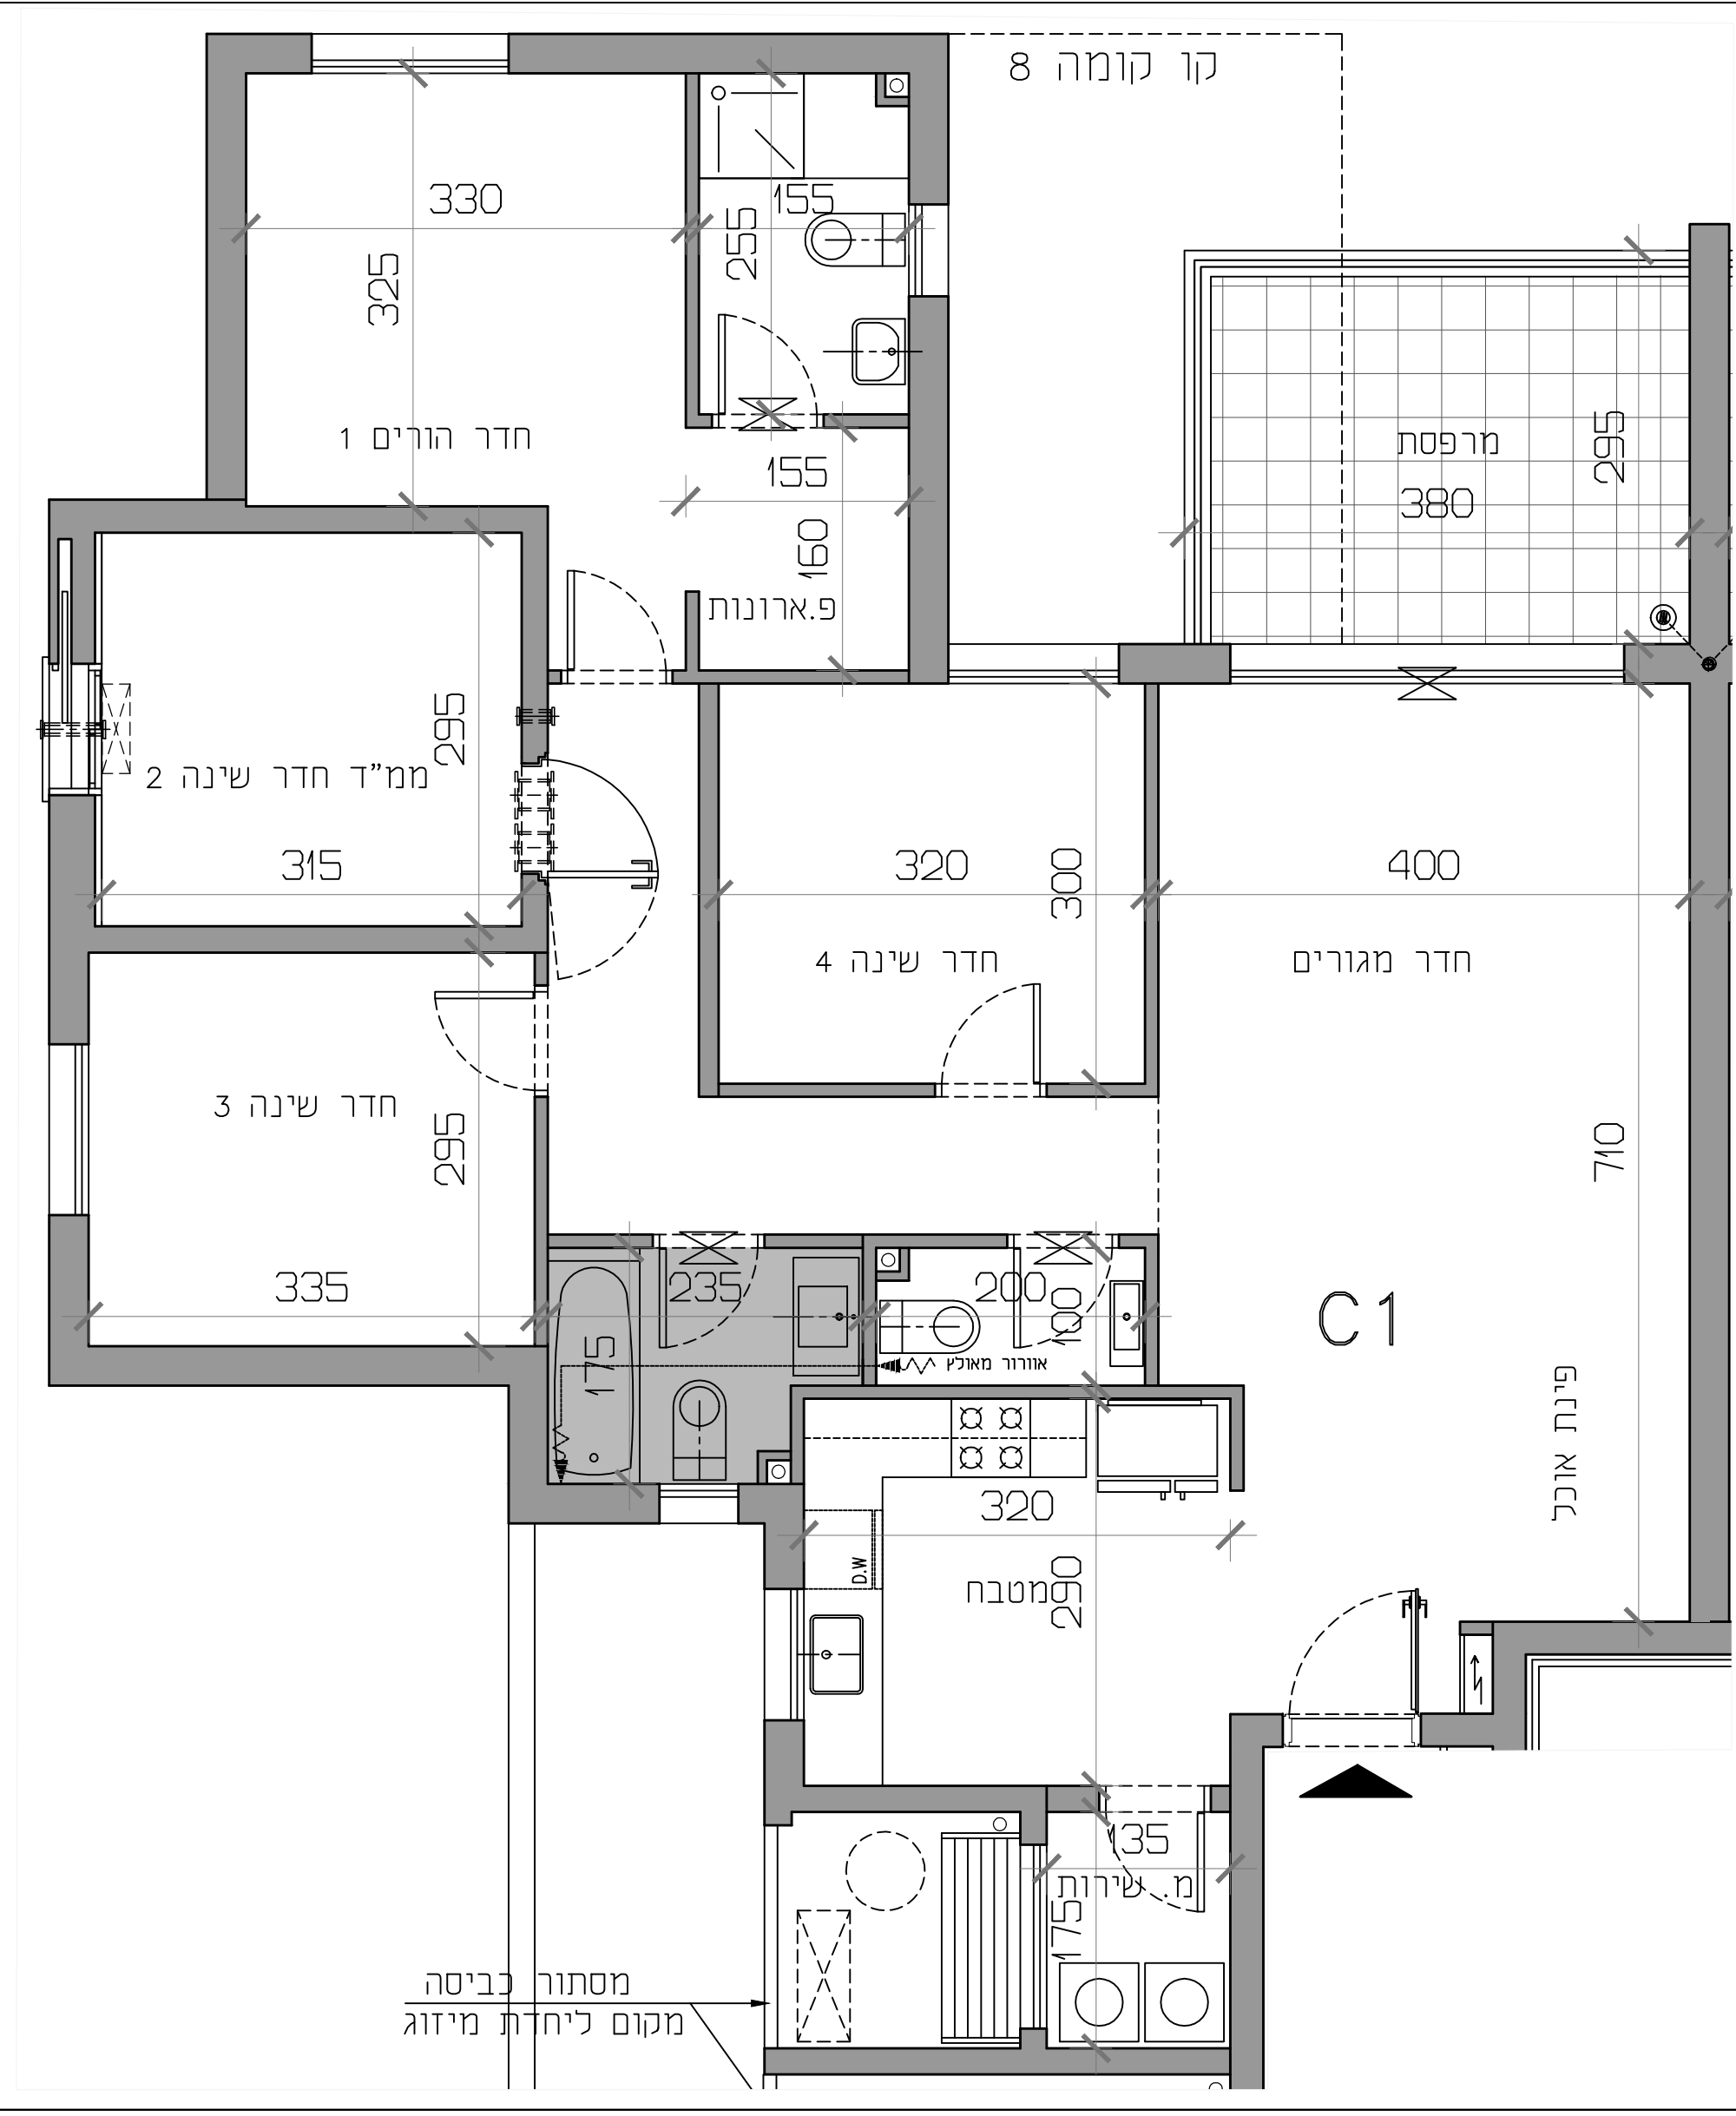

מגרש 28

* תעודת בנכיות ראה דף מספר 1

01
10.08.2020

מגרש מס': 28
 בנין מס': 1
 דירות: C1
 תל' קומה: 1-7
 קנה סידה: 1:50

מקרא:

	דלת
	חלון
	קיר
	רצפה
	תקרה
	מדרגות
	מסדר
	מטבח
	חדר שינה
	חדר מגורים
	מרפסת
	פינת אונכ

טיפוס C1
 75'
 קומה

קומה	מס' דירה
1	5
2	9
3	13
4	17
5	21
6	25
7	29