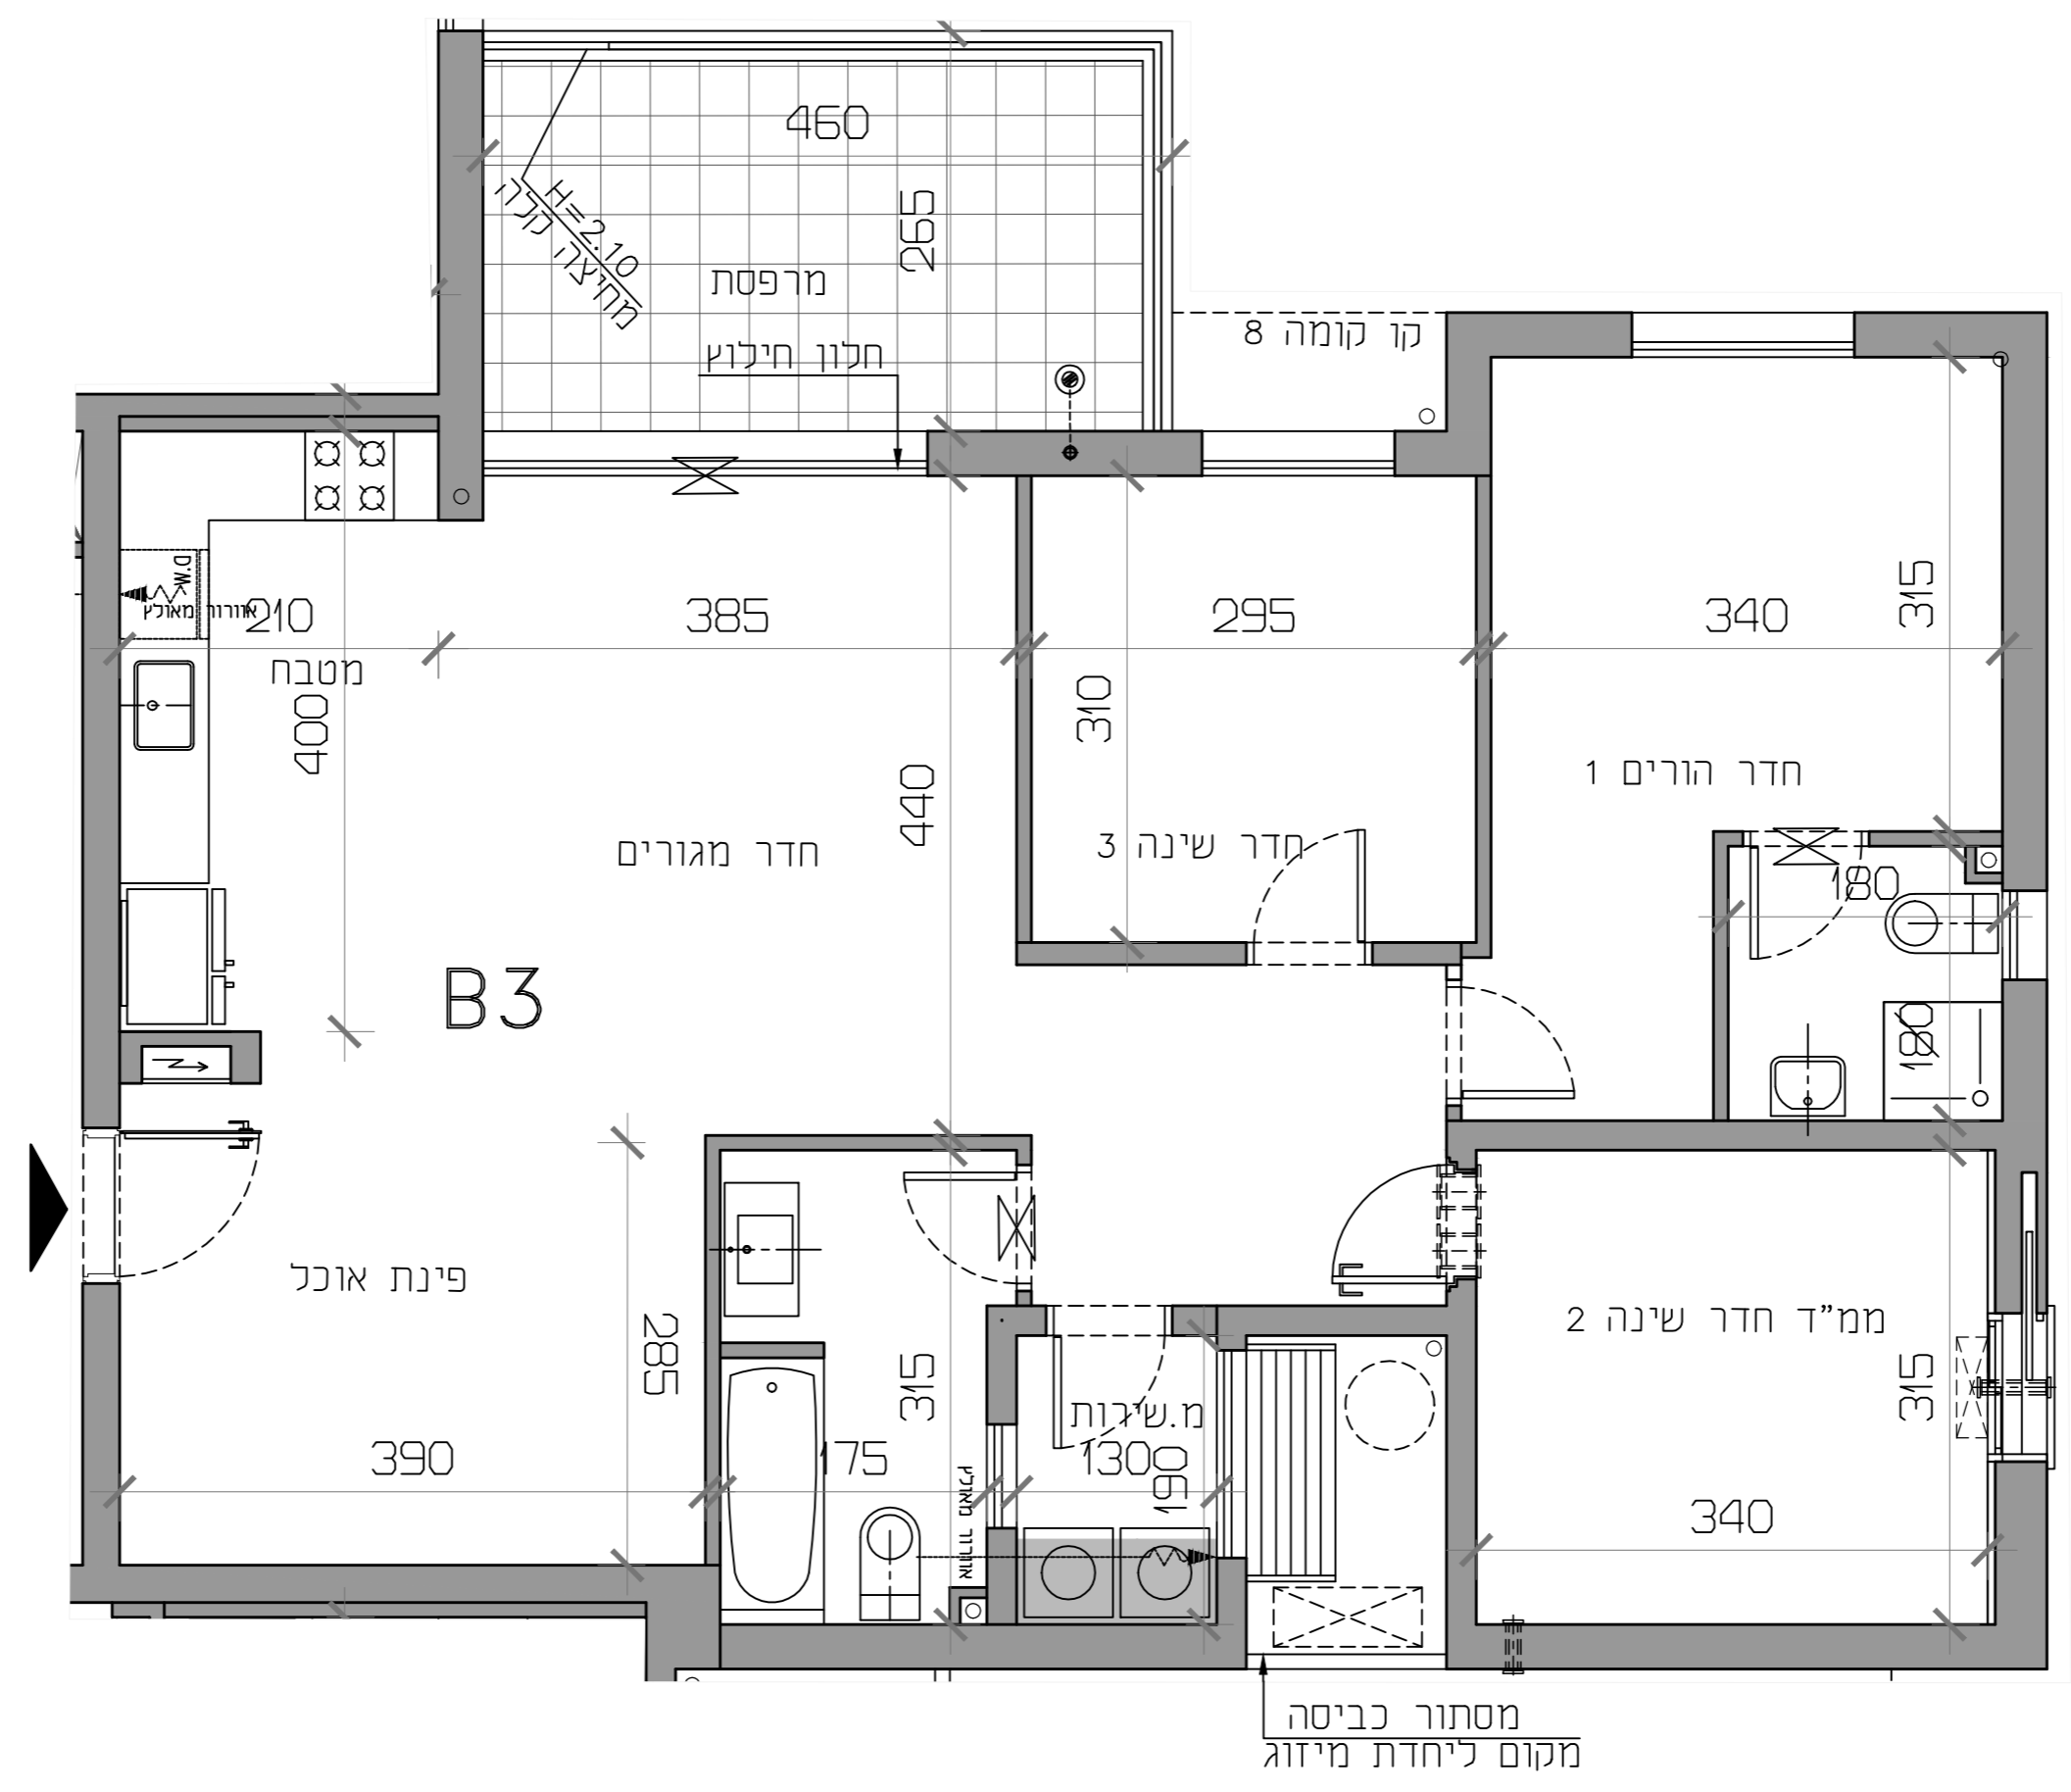

מגרש 28

* תעודת בנכיות ראה דף מספר 1
10.08.2020

מגרש מס': 28
בנין מס': 3
דירות: B3
תל' קומה: 7-1
קנה סידה: 1:50

מקרא:

	דלת
	חלון
	קיר
	רצפה
	תקרה
	מדרגות
	מטבח
	חדר רחצה
	חדר שינה
	חדר מגורים
	מזנון
	מדרגות
	דלת
	חלון
	קיר
	רצפה
	תקרה
	מדרגות
	מטבח
	חדר רחצה
	חדר שינה
	חדר מגורים
	מזנון

טיפוס B3, ח4

קומה	סל' זידה
1	6
2	11
3	16
4	21
5	26
6	31
7	36