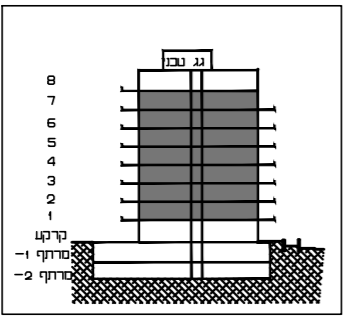

תכנית זו אינה סופית ומותגת
בפיקולת היצר. בעת
יזמנו שינויים בתחום לדרשות
חריגות חשונות וחתכנו המפרט